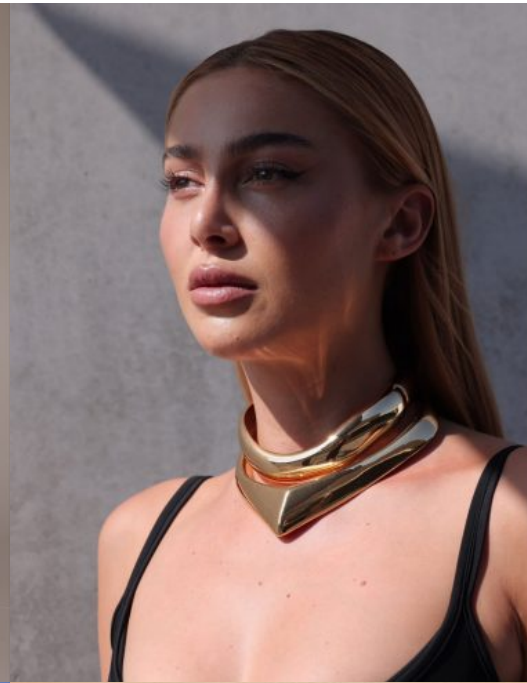

## Johanna Chone

**Gender:** Female  
**Languages Known:** English  
**Height:** 178cm/5ft 10inch  
**Chest/Bust:** 32  
**Cup Size:** B  
**Hips:** 35  
**Hair Color:** Brown  
**Hair Length:** Long  
**Skin Color:** Medium  
**Eye Color:** Brown  
**Dress Size:** 2  
**Pant Size:** 2  
**Shoe Size:** 9  
**Gallery:**

ELLE

ELLE

43

**COSMOPOLITAN**