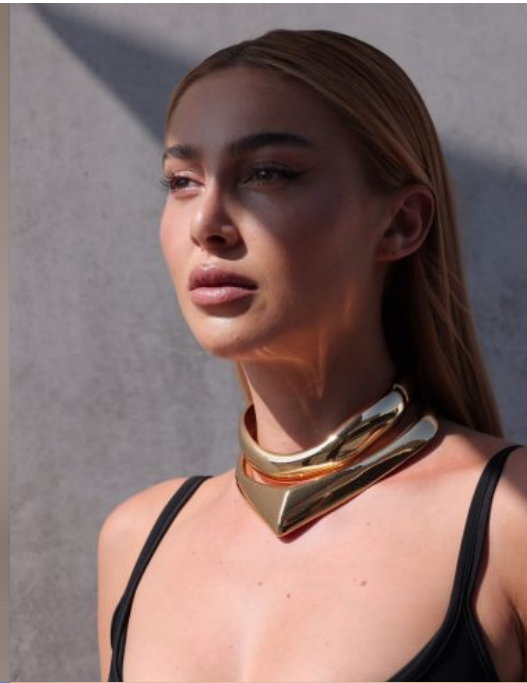

## Johanna Chone

**Gender:** Female

**Languages Known:** English

**Height:** 178cm/5ft 10inch

**Chest/Bust:** 32

**Cup Size:** B

**Hips:** 35

**Hair Color:** Brown

**Hair Length:** Long

**Skin Color:** Medium

**Eye Color:** Brown

**Dress Size:** 2

**Pant Size:** 2

**Shoe Size:** 9

**Gallery:**

ELLE

ELLE

43

**COSMOPOLITAN**